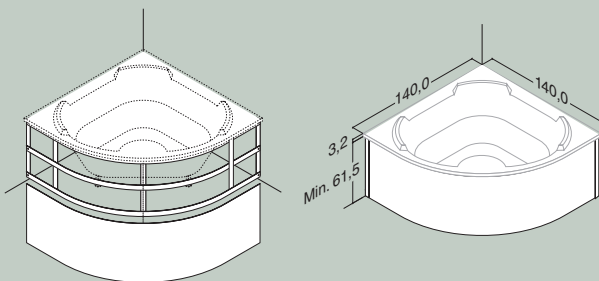

DANSANI®

www.dansani.com

DANSANI BADEKAR - DANSANI BADKAR - DANSANI BADEKAR

Højdejustering/Höjjustering/Høydejustering:
min. 61,5 - max. 63,0 cm

Badekar - firkantet helstøbt marmor
Badkar - rektangulært i gjutmarmor
Badekar - firkantet helstøbt marmor

For mer informasjon se Calidris og Calidris Natura brosjyren.

Højdejustering/Höjjustering/Høydejustering:
min. 61,5 - max. 63,0 cm

Hjørnebadekar helstøbt marmor
Hörnbadkar gjutmarmor
Hjørnebadekar helstøbt marmor