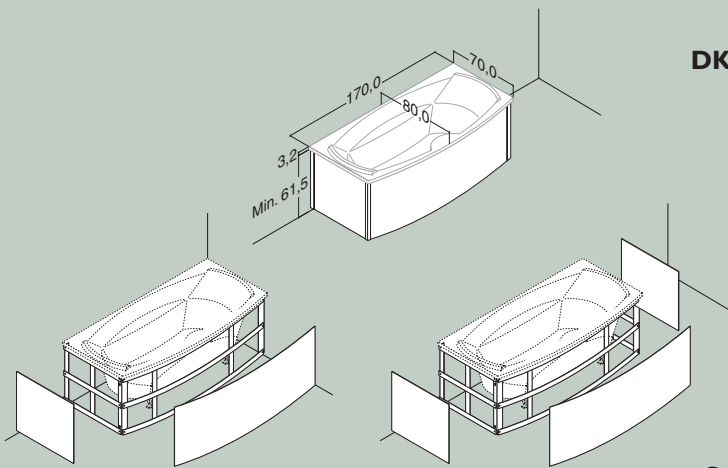

DANSANI BADEKAR - DANSANI BADKAR - DANSANI BADEKAR

Vi tilbyder to modeller:

- 170x70 cm (med 80 cm på midten)
- Hjørnekarret på 140x140 cm

DK Komfort og funktionalitet er i højsædet i begge modeller, der byder på armlæn, nakkestøtter og mulighed for at placere armaturet inden for nem rækkevidde i front. Badekarret fås med finerfronter i eg eller teak samt hvid- eller grålakeret træfiberplader.

Vi erbjuder två modeller:

- 170x70 cm (med 80 cm på mitten)
- Hömbadkaret på 140x140 cm

S Bekvämlighet och funktion står i fokus för båda modellerna. Badkaren har armstöd, nackstöd och möjlighet att placera armaturen inom bekvämt räckhåll i fronten. Badkaren finns i vit gjutmarmor eller med fanerat front i teak eller ek.

Vi tilbyr to modeller:

- 170 x 70 cm (bredde 80 cm på midten)
- Hjørnekar på 140x140 cm

N Komfort og funksjonalitet er i fokus på begge modeller. Vi tilbyr armlener, nakkestøtter og mulighet for å plassere armaturet på fronten av karet innen komfortabel rekkevidde. Badekarene leveres i hvit helstøpt marmor. Frontene leveres i finert teak eller eik, og i grå eller hvit trefiberplate.

DANSANI®

www.dansani.com

DANSANI BADEKAR - DANSANI BADKAR - DANSANI BADEKAR

Højdejustering/Höjjustering/Høydejustering:
min. 61,5 - max. 63,0 cm

Badekar - firkantet helstøbt marmor
Badkar - rektangulært i gjutmarmor
Badekar - firkantet helstøbt marmor