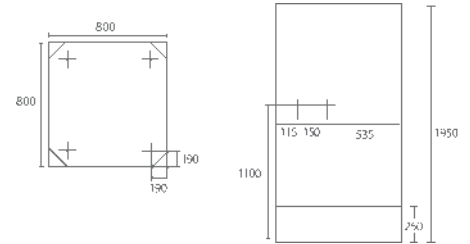

Danskproduceret VA-godkendte brusekabiner

CRYSTAL er med hvidlakerede aluminiumsprofiler og 3 mm akrylglas i krystallook. Kabinerne fås med forhæng, hjørneindgang eller svingdør. De leveres med bundventil, komplet brusersæt, håndbruser, bruserslange, lodret glidestang og sæbeskål. Bundkarret har en opbuktet kant, hvilket bevirker, at man ikke behøver, at bruge silikone ved montering af kabineoverdelen. Fra gulvet til bunden af bundkarret er 12 cm, som betyder, at der er rigelig plads til evt. montering af en pumpe. Yderligere plads under bundkarret opnås ved at justere benene på bundkarret, så man har i alt 16 cm fra gulvet til bunden af bundkarret.

Brusekabine Med forhæng 80 x 80 x 195 cm

Kabineoverdel
VVS-nr. 67.4758.080

Bundkar
VVS-nr. 67.4758.180