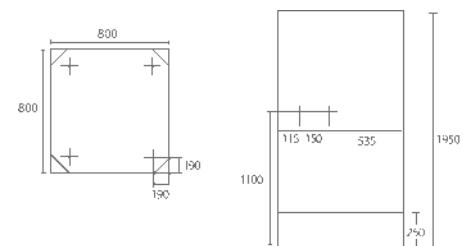

Brusekabine Med svingdør 80 x 80 x 195 cm

Kabineoverdel
VVS-nr. 67.4758.080

Bundkar
VVS-nr. 67.4758.180

Svingdør
VVS-nr. 67.4758.880