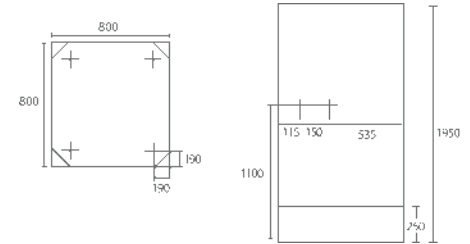

BRUSEKABINER

[# CRYSTAL]

CRYSTAL

Danskproduceret VA-godkendte brusekabiner

CRYSTAL er med hvidlakerede aluminiumsprofiler og 3 mm akrylglas i krystallook. Kabinerne fås med forhæng, hjørneindgang eller svingdør. De leveres med bundventil, komplet brusersæt, håndbruser, bruserslange, lodret glidestang og sæbeskål. Bundkarret har en opbuktet kant, hvilket bevirker, at man ikke behøver, at bruge silikone ved montering af kabineoverdelen. Fra gulvet til bunden af bundkarret er 12 cm, som betyder, at der er rigelig plads til evt. montering af en pumpe. Yderligere plads under bundkarret opnås ved at justere benene på bundkarret, så man har i alt 16 cm fra gulvet til bunden af bundkarret.

Brusekabine Med forhæng 80 x 80 x 195 cm

Kabineoverdel
VVS-nr. 67.4758.080

Bundkar
VVS-nr. 67.4758.180

Brusekabine Med hjørneindgang 80 x 80 x 195 cm

Kabineoverdel
VVS-nr. 67.4758.380

Bundkar
VVS-nr. 67.4758.480