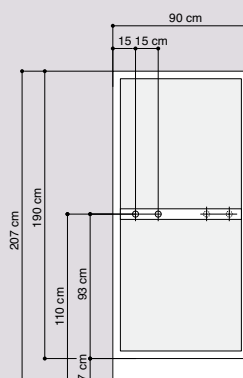

Målskitse for brusekabinerne Carina og Camilla. Brusekabinerne leveres inkl. bundkar med bundventil samt brusegarniture.

Alle angivne mål på bruseafskærmningerne er fra væggen (hjørnet) til ydersiden af bruseafskærmningens vægprofil. Dansani yder 2 års garanti mod fabriksfejl. Prisene er ekskl. armatur og andet tilbehør.