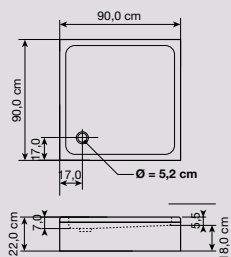

Brusekar, halvrund

A-mål i cm	Art.nr.	Pris inkl. moms
80x80	1525210	2.795,-
90x90	1525220	2.795,-

- Sanitetsakryl
- Justerbare ben
- Aftagelig front
- Farve: hvid
- Ekskl. vandlås, bundventil og afløbsrør