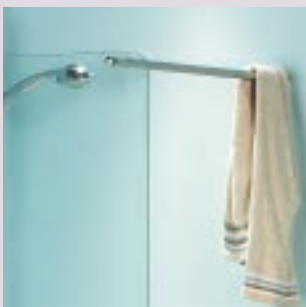

Fast væg med teleskopstang

- 6 mm klart, hærdet sikkerhedsglas
- Justerbar vægprofil
- Justerbar teleskopstang i rustfrit stål 80-90 cm
- Teleskopstangen kan du afkorte efter behov
- Højde 190 cm