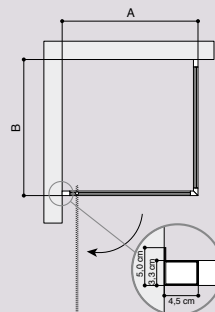

- Højde 190 cm
- Stærke profiler i blank alu
- Magnetlukning
- 6 mm klart, hærdet glas
- Hæve-/sænkebeslag
- Nem rengøring

LINEA

Svingdør

A-mål i cm	Art.nr.	Pris inkl. moms
68-72	6273205	2.395,-
78-82	6273405	2.495,-
88-92	6273605	2.595,-

Fast væg

B-mål i cm	Art.nr.	Pris inkl. moms
78-82	6263405	1.395,-
88-92	6263605	1.495,-

Svingdør

- 6 mm klart, hærdet sikkerhedsglas
- Svingdør med hæve-/sænkefunktion
- Stor døråbning udad
- Magnetlukning i aluprofil
- Universal model. Kan både venstre- og højrehængsles
- Justerbar vægprofil
- Højde 190 cm
- Kan monteres i 45° ved tilkøb af tilbehørs-kit (se side 11)

Fast væg

- 6 mm klart, hærdet sikkerhedsglas
- Justerbar vægprofil
- Højde 190 cm
- Kombineres med Linea svingdøren til mange forskellige målvarianter

Linea svingdøren kan også monteres i en muret bruseniche i 45° ved tilkøb af tilbehørs-kittet (se side 11).