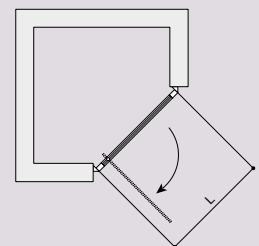

- Højde 190 cm
- Stærke profiler i blank alu
- Magnetlukning
- 6 mm klart, hærdet glas
- Hæve-/sænkebeslag
- Nem rengøring

LINEA

Svingdør

A-mål i cm	Art.nr.	Pris inkl. moms
68-72	6273205	2.395,-
78-82	6273405	2.495,-
88-92	6273605	2.595,-

Fast væg

B-mål i cm	Art.nr.	Pris inkl. moms
78-82	6263405	1.395,-
88-92	6263605	1.495,-

Svingdør

- 6 mm klart, hærdet sikkerhedsglas
- Svingdør med hæve-/sænkefunktion
- Stor døråbning udad
- Magnetlukning i aluprofil
- Universal model. Kan både venstre- og højrehængsles
- Justerbar vægprofil
- Højde 190 cm
- Kan monteres i 45° ved tilkøb af tilbehørs-kit (se side 11)

Fast væg

- 6 mm klart, hærdet sikkerhedsglas
- Justerbar vægprofil
- Højde 190 cm
- Kombineres med Linea svingdøren til mange forskellige målvarianter

Linea svingdøren kan også monteres i en muret bruseniche i 45° ved tilkøb af tilbehørs-kittet (se side 11).