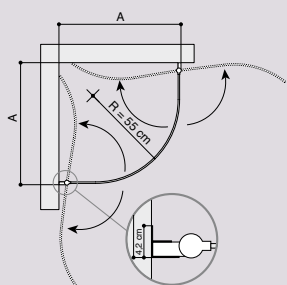

DANSANI®

BASIC

HELENA

A-mål i cm	Art.nr.	Pris inkl. moms
Klart glas 79-81	6113405	4.375,-
Klart glas 89-91	6113605	4.375,-
Isglas 89-91	6114605	4.695,-

Halvrund bruseafskærmning

- 6 mm hærdet sikkerhedsglas
- To døre med hæve-/sænkefunktion
- Døråbning både indad og udad
- Magnetlukning i aluprofilen
- Justerbar vægprofil
- Højde 190 cm
- Kan monteres på bundkar (se side 11)

SARA

A-mål i cm	Art.nr.	Pris inkl. moms
Klart glas 69-71x89-91	6643205	3.635,-
Klart glas 89-91	6643605	3.635,-

Halvrund bruseafskærmning

- 6 mm klart, hærdet sikkerhedsglas
- En skydedør med stabile, justerbare dobbelt-hjul
- Magnetlukning i aluprofil
- Justerbar vægprofil
- Rengøringsvenlig "Vip-ud" funktion
- Højde 190 cm
- Kan monteres på bundkar (se side 11)