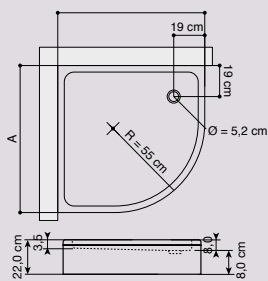

Bruseskraber

Bredde i cm	Art.nr.	Pris inkl. moms
25,5	2400346	155,-

Bruseskraber i rustfrit stål.
Inkl. ophængsbeslag.