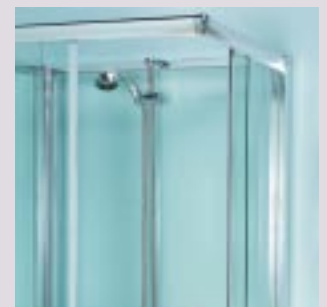

Monteret på bundkar.

Dørene kan åbnes indad, så bruseafskærmningen optager mindst mulig plads, når den ikke er i brug. Praktisk i det lille badeværelse.

Hængsler med hæve-/sænkebeslag - en lille detalje med stor funktion i det daglige. Hængslerne kan finjusteres ved hjælp af det medfølgende værktøj.

LINDA

Mål i cm	Art.nr.	Pris inkl. moms
90	6503605	2.595,-

Smart og praktisk brusehylde "Showercorner" i rustfrit stål. Den eksklusive Showercorner tåler vand og indmures i hjørnet af den murede brusekabine. Kan også indfræses i eksisterende bruseniche og efterfuges. For bestilling se side 11.

Basic brusekabinerne er praktiske, fordi de er fritstående og enkle.

Dørene på brusekabinerne kan nemt klikkes løs nederst og vip- pes ud, så det bliver let for dig at gøre rent.

CAMILLA

A-mål i cm	B-mål i cm	Art.nr.	Pris inkl. moms
70x90	37,0	6323245	5.750,-
80x80	39,0	6323445	
90x90	44,0	6323645	

Til brusekabinerne medfølger et brusegamituresæt indeholdende glidestang, bruseslange og brusehoved i krom. Valgfri placering af armatur i venstre eller højre side.

Begge kabiner har stabile hjul, der sikrer letløbende brusedøre, og magnetlukningen i dørprofilet sørger for, at brusekabinerne lukker helt tæt.