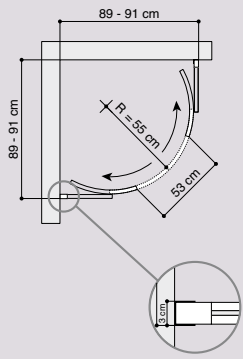

MIA

Mål i cm	Art.nr.	Pris inkl. moms
89-91	6613605	3.635,-

Halvrund bruseafskærmning

- 6 mm klart, hærdet sikkerhedsglas
- To skydedøre med justerbare hjul
- Magnetlukning i aluprofilen
- Justerbar vægprofil
- Rengøringsvenlig "Vip-ud" funktion
- Højde 190 cm
- Kan monteres på bundkar (se side 11)

De justerbare vægprofiler muliggør finjustering af bredden og kan udligne skæve vægge, så bruseafskærmningen kan monteres korrekt.

Basic bruseafskærmningernes enkle profiler giver dig nem rengøring. Aftagelige gummilister og rengøringsvenlig vip-ud funktion er praktiske detaljer, som du bliver glad for i det daglige.