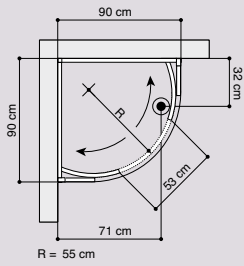

- Højde 190 cm
- Stærke profiler i blank alu
- Magnetlukning
- 6 mm klart, hærdet glas
- Hæve-/sænkebeslag
- Nem rengøring

LINEA

Svingdør

A-mål i cm	Art.nr.	Pris inkl. moms
68-72	6273205	2.395,-
78-82	6273405	2.495,-
88-92	6273605	2.595,-

Fast væg

- 6 mm klart, hærdet sikkerhedsglas
- Justerbar vægprofil
- Højde 190 cm
- Kombineres med Linea svingdøren til mange forskellige målvarianter

Linea svingdøren kan også monteres i en muret bruseniche i 45° ved tilkøb af tilbehørs-kittet (se side 11).

LINDA

Mål i cm	Art.nr.	Pris inkl. moms
90	6503605	2.595,-

Smart og praktisk brusehylde "Showercorner" i rustfrit stål. Den eksklusive Showercorner tåler vand og indmures i hjørnet af den murede brusekabine. Kan også indfræses i eksisterende bruseniche og efterfuges. For bestilling se side 11.

CARINA

Mål i cm	Art.nr.	Pris inkl. moms
90x90	6313645	5.975,-

Halvrund brusekabine med to skydedøre

- To skydedøre i 6 mm hærdet glas
- Bagvægge i 4 mm hærdet glas
- Magnetlukning i aluprofil
- Justerbare hjul
- "Vip-ud" funktion
- Bundkar i sanitetsakryl med aftagelig front
- Inkl. brusegamiture, vandlås og bundventil
- For højdemål m.v. se målskitse nederst side 11