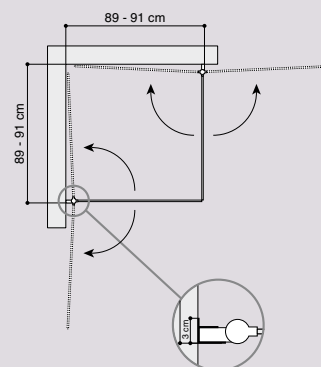

Halvrund bruseafskærmning

- 6 mm klart, hærdet sikkerhedsglas
- To skydedøre med justerbare hjul
- Magnetlukning i aluprofilen
- Justerbar vægprofil
- Rengøringsvenlig "Vip-ud" funktion
- Højde 190 cm
- Kan monteres på bundkar (se side 11)

HANNA

Mål i cm	Art.nr.	Pris inkl. moms
Klart glas 89-91	6123605	3.550,-
Isglas 89-91	6124605	3.895,-

Firkantet bruseafskærmning

- 6 mm hærdet sikkerhedsglas
- To døre med hæve-/sænkefunktion
- Døråbning både indad og udad
- Magnetlukning i aluprofilen
- Justerbar vægprofil
- Højde 190 cm
- Kan monteres på bundkar (se side 11)