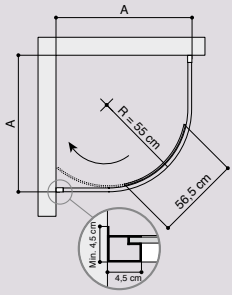

DANSANI®

BASIC

HELENA

A-mål i cm	Art.nr.	Pris inkl. moms
Klart glas 79-81	6113405	4.375,-
Klart glas 89-91	6113605	4.375,-
Isglas 89-91	6114605	4.695,-

Halvrund bruseafskærmning

- 6 mm hærdet sikkerhedsglas
- To døre med hæve-/sænkefunktion
- Døråbning både indad og udad
- Magnetlukning i aluprofilen
- Justerbar vægprofil
- Højde 190 cm
- Kan monteres på bundkar (se side 11)

SARA

A-mål i cm	Art.nr.	Pris inkl. moms
Klart glas 69-71x89-91	6643205	3.635,-
Klart glas 89-91	6643605	3.635,-

Halvrund bruseafskærmning

- 6 mm klart, hærdet sikkerhedsglas
- En skydedør med stabile, justerbare dobbelt-hjul
- Magnetlukning i aluprofil
- Justerbar vægprofil
- Rengøringsvenlig "Vip-ud" funktion
- Højde 190 cm
- Kan monteres på bundkar (se side 11)