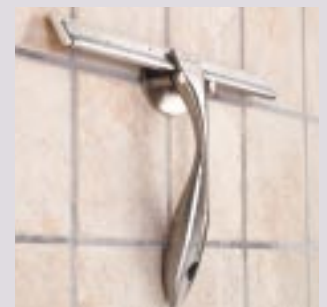

Fast væg

- 6 mm klart, hærdet sikkerhedsglas
- Justerbar vægprofil
- Højde 190 cm
- Kombineres med Linea svingdøren til mange forskellige målvarianter

Linea svingdøren kan også monteres i en muret bruseniche i 45° ved tilkøb af tilbehørs-kittet (se side 11).

LINDA

Mål i cm	Art.nr.	Pris inkl. moms
90	6503605	2.595,-

Smart og praktisk brusehylde "Showercorner" i rustfrit stål. Den eksklusive Showercorner tåler vand og indmures i hjørnet af den murede brusekabine. Kan også indfræses i eksisterende bruseniche og efterfuges. For bestilling se side 11.

Fast væg med teleskopstang

- 6 mm klart, hærdet sikkerhedsglas
- Justerbar vægprofil
- Justerbar teleskopstang i rustfrit stål 80-90 cm
- Teleskopstangen kan du afkorte efter behov
- Højde 190 cm

Vanddråber, der kan sætte sig til kedelige kalkaflejringer, fjernes nemt efter hvert bad med en tør klud eller med den smarte Dansani bruse-skraber. Skraberen ligger godt i hånden og der medfølger et praktisk ophængs-beslag. For bestilling se side 11.