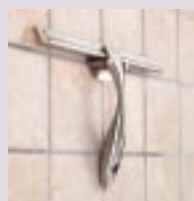

Bruseskraber

Bredde i cm	Art.nr.	Pris inkl. moms
25,5	2400346	155,-

Bruseskraber i rustfrit stål.
Inkl. ophængsbeslag.