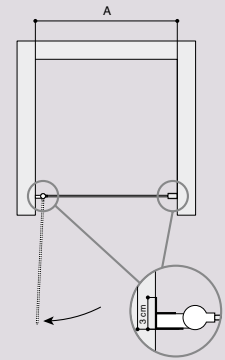

MINNA

A-mål i cm	Art.nr.	Pris inkl. moms
63-67	6253105	2.525,-
68-72	6253205	2.525,-
73-77	6253305	2.595,-
78-82	6253405	2.595,-
83-87	6253505	2.695,-
88-92	6253605	2.695,-

Bruseafskærmningenes enkle design gør det nemt at gøre rent. Gummilisten nederst på bruseafskærmningen kan blot vippes ned, så det bliver let at komme til, når du gør rent.

Svingdør

- 6 mm klart, hærdet sikkerhedsglas
- Svingdør med hæve-/sænkefunktion
- Stor døråbning udad
- Magnetlukning i aluprofil
- Universal model. Kan både venstre- og højrehængsles
- Justerbar vægprofil
- Højde 190 cm
- Kan monteres i 45° ved tilkøb af tilbehørs-kit (se side 11)

- Højde 190 cm
- Stærke profiler i blank alu
- Magnetlukning
- 6 mm klart, hærdet glas
- Hæve-/sænkebeslag
- Nem rengøring