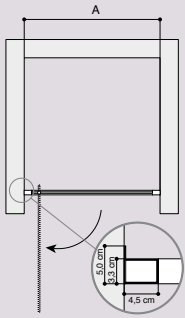

HANNA

Mål i cm	Art.nr.	Pris inkl. moms
Klart glas 89-91	6123605	3.550,-
Isglas 89-91	6124605	3.895,-

Firkantet bruseafskærmning

- 6 mm hærdet sikkerhedsglas
- To døre med hæve-/sænkefunktion
- Døråbning både indad og udad
- Magnetlukning i aluprofilen
- Justerbar vægprofil
- Højde 190 cm
- Kan monteres på bundkar (se side 11)

MINNA

A-mål i cm	Art.nr.	Pris inkl. moms
63-67	6253105	2.525,-
68-72	6253205	2.525,-
73-77	6253305	2.595,-
78-82	6253405	2.595,-
83-87	6253505	2.695,-
88-92	6253605	2.695,-

Bruseafskærmningenes enkle design gør det nemt at gøre rent. Gummilisten nederst på bruseafskærmningen kan blot vippes ned, så det bliver let at komme til, når du gør rent.

Svingdør

- 6 mm klart, hærdet sikkerhedsglas
- Svingdør med hæve-/sænkefunktion
- Stor døråbning udad
- Magnetlukning i aluprofil
- Universal model. Kan både venstre- og højrehængsles
- Justerbar vægprofil
- Højde 190 cm
- Kan monteres i 45° ved tilkøb af tilbehørs-kit (se side 11)

- Højde 190 cm
- Stærke profiler i blank alu
- Magnetlukning
- 6 mm klart, hærdet glas
- Hæve-/sænkebeslag
- Nem rengøring

LINEA

Svingdør

A-mål i cm	Art.nr.	Pris inkl. moms
68-72	6273205	2.395,-
78-82	6273405	2.495,-
88-92	6273605	2.595,-