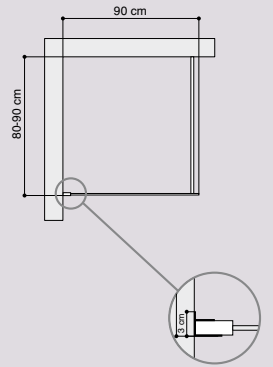

LINDA

Mål i cm	Art.nr.	Pris inkl. moms
90	6503605	2.595,-

Smart og praktisk brusehylde "Showercorner" i rustfrit stål. Den eksklusive Showercorner tåler vand og indmures i hjørnet af den murede brusekabine. Kan også indfræses i eksisterende bruseniche og efterfuges. For bestilling se side 11.

Fast væg med teleskopstang

- 6 mm klart, hærdet sikkerhedsglas
- Justerbar vægprofil
- Justerbar teleskopstang i rustfrit stål 80-90 cm
- Teleskopstangen kan du afkorte efter behov
- Højde 190 cm

Vanddråber, der kan sætte sig til kedelige kalkaflejringer, fjernes nemt efter hvert bad med en tør klud eller med den smarte Dansani bruse-skraber. Skraberen ligger godt i hånden og der medfølger et praktisk ophængs-beslag. For bestilling se side 11.