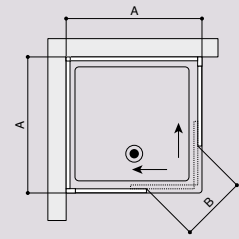

CARINA

Mål i cm	Art.nr.	Pris inkl. moms
90x90	6313645	5.975,-

Halvrund brusekabine med to skydedøre

- To skydedøre i 6 mm hærdet glas
- Bagvægge i 4 mm hærdet glas
- Magnetlukning i aluprofil
- Justerbare hjul
- "Vip-ud" funktion
- Bundkar i sanitetsakryl med aftagelig front
- Inkl. brusegamiture, vandlås og bundventil
- For højdemål m.v. se målskitse nederst side 11

Basic brusekabinerne er praktiske, fordi de er fritstående og enkle.

Dørene på brusekabinerne kan nemt klikkes løs nederst og vip- pes ud, så det bliver let for dig at gøre rent.

CAMILLA

A-mål i cm	B-mål i cm	Art.nr.	Pris inkl. moms
70x90	37,0	6323245	5.750,-
80x80	39,0	6323445	
90x90	44,0	6323645	