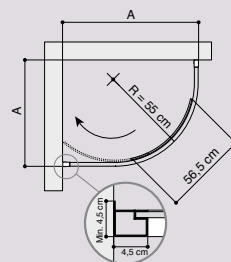

Stabile, justerbare dobbelt-hjul sikrer, at skydedøren åbner og lukker blødt og lydløst.