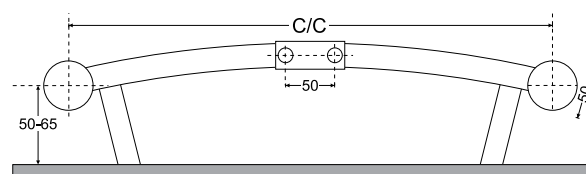

Mål H x B (mm):	Overflade:	VVS-nr:	C/C mm (rør-rør):	Ydelse watt (dt35):
940 x 450	Børstet	VVS-nr. 33.1126.056	415 eller 50*	387
940 x 600	Børstet	VVS-nr. 33.1126.066	559 eller 50*	496
940 x 750	Børstet	VVS-nr. 33.1126.086	712 eller 50*	603
1290 x 450	Børstet	VVS-nr. 33.1127.056	415 eller 50*	672
1290 x 600	Børstet	VVS-nr. 33.1127.066	559 eller 50*	524
1290 x 750	Børstet	VVS-nr. 33.1127.086	712 eller 50*	816
1640 x 450	Børstet	VVS-nr. 33.1128.056	415 eller 50*	659
1640 x 600	Børstet	VVS-nr. 33.1128.066	559 eller 50*	843
1640 x 750	Børstet	VVS-nr. 33.1128.086	712 eller 50*	1027

* Ved centertilslutning

Afstand fra væg og C/C afstand:

Afstand fra væg til forkant 450 mm bred = 100-115 mm
600 mm bred = 125-135 mm
750 mm bred = 155-170 mm

PRESTIGE LIGE

Håndklæderadiatorer i krom eller hvid

Mål H x B (mm):	Overflade:	VVS-nr:	C/C mm (rør-rør):	Ydelse watt (dt35):
650 x 400	Krom	VVS-nr. 33.1110.044	358	198
650 x 400	Hvid	VVS-nr. 33.1110.040	358	198
790 x 480	Krom	VVS-nr. 33.1111.050	439	235
790 x 480	Hvid	VVS-nr. 33.1111.051	439	235
790 x 600	Krom	VVS-nr. 33.1111.060	557	318
790 x 600	Hvid	VVS-nr. 33.1111.061	557	318
790 x 750	Krom	VVS-nr. 33.1111.080	708	385
790 x 750	Hvid	VVS-nr. 33.1111.081	708	385
1210 x 480	Krom	VVS-nr. 33.1112.050	439	373
1210 x 480	Hvid	VVS-nr. 33.1112.051	439	373
1210 x 600	Krom	VVS-nr. 33.1112.060	557	488
1210 x 600	Hvid	VVS-nr. 33.1112.061	557	488
1210 x 750	Krom	VVS-nr. 33.1112.080	708	596
1210 x 750	Hvid	VVS-nr. 33.1112.081	708	596
1690 x 480	Krom	VVS-nr. 33.1113.050	439	511
1690 x 480	Hvid	VVS-nr. 33.1113.051	439	511
1690 x 600	Krom	VVS-nr. 33.1113.060	557	663
1690 x 600	Hvid	VVS-nr. 33.1113.061	557	663
1690 x 750	Krom	VVS-nr. 33.1113.080	708	818
1690 x 750	Hvid	VVS-nr. 33.1113.081	708	818