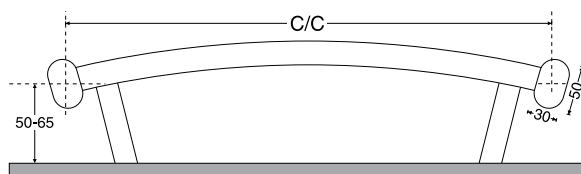

Afstand fra væg og C/C afstand: