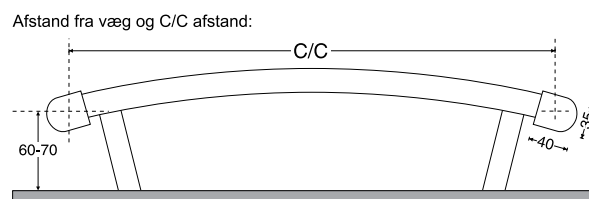

Mål H x B (mm):	Overflade:	VVS-nr:	C/C mm (rør-rør):	Ydelse watt (dt35):
940 x 450	Krom	VVS-nr. 33.1116.050	415	309
940 x 450	Hvid	VVS-nr. 33.1116.051	415	309
940 x 600	Krom	VVS-nr. 33.1116.060	559	396
940 x 600	Hvid	VVS-nr. 33.1116.061	559	396
940 x 750	Krom	VVS-nr. 33.1116.080	712	482
940 x 750	Hvid	VVS-nr. 33.1116.081	712	482
1290 x 450	Krom	VVS-nr. 33.1117.050	415	419
1290 x 450	Hvid	VVS-nr. 33.1117.051	415	419
1290 x 600	Krom	VVS-nr. 33.1117.060	559	537
1290 x 600	Hvid	VVS-nr. 33.1117.061	559	537
1290 x 750	Krom	VVS-nr. 33.1117.080	712	652
1290 x 750	Hvid	VVS-nr. 33.1117.081	712	652
1640 x 450	Krom	VVS-nr. 33.1118.050	415	527
1640 x 450	Hvid	VVS-nr. 33.1118.051	415	527
1640 x 600	Krom	VVS-nr. 33.1118.060	559	674
1640 x 600	Hvid	VVS-nr. 33.1118.061	559	674
1640 x 750	Krom	VVS-nr. 33.1118.080	712	821
1640 x 750	Hvid	VVS-nr. 33.1118.081	712	821

Afstand fra væg og C/C afstand:

Afstand fra væg til forkant 450 mm bred = 100-115 mm
600 mm bred = 125-135 mm
750 mm bred = 155-170 mm

PRESTIGE OVAL

Håndklæderadiatorer i krom eller hvid

PRESTIGE OVAL er en kombination af funktionalitet og elegance, og vil skabe en harmonisk atmosfære i ethvert badeværelse. Varme, komfort og individualitet går hånd i hånd og gør den ovale model til et attraktivt valg.

Mål H x B (mm):	Overflade:	VVS-nr:	C/C mm (rør-rør):	Ydelse watt (dt35):
783 x 450	Krom	VVS-nr. 33.1121.054	404	206
783 x 450	Hvid	VVS-nr. 33.1121.050	404	206
783 x 600	Krom	VVS-nr. 33.1121.064	555	274
783 x 600	Hvid	VVS-nr. 33.1121.060	555	274
1233 x 450	Krom	VVS-nr. 33.1122.054	404	304
1233 x 450	Hvid	VVS-nr. 33.1122.050	404	304
1233 x 600	Krom	VVS-nr. 33.1122.064	555	406
1233 x 600	Hvid	VVS-nr. 33.1122.060	555	406
1815 x 450	Krom	VVS-nr. 33.1123.054	404	466
1815 x 450	Hvid	VVS-nr. 33.1123.050	404	466
1815 x 600	Krom	VVS-nr. 33.1123.064	555	621
1815 x 600	Hvid	VVS-nr. 33.1123.060	555	621