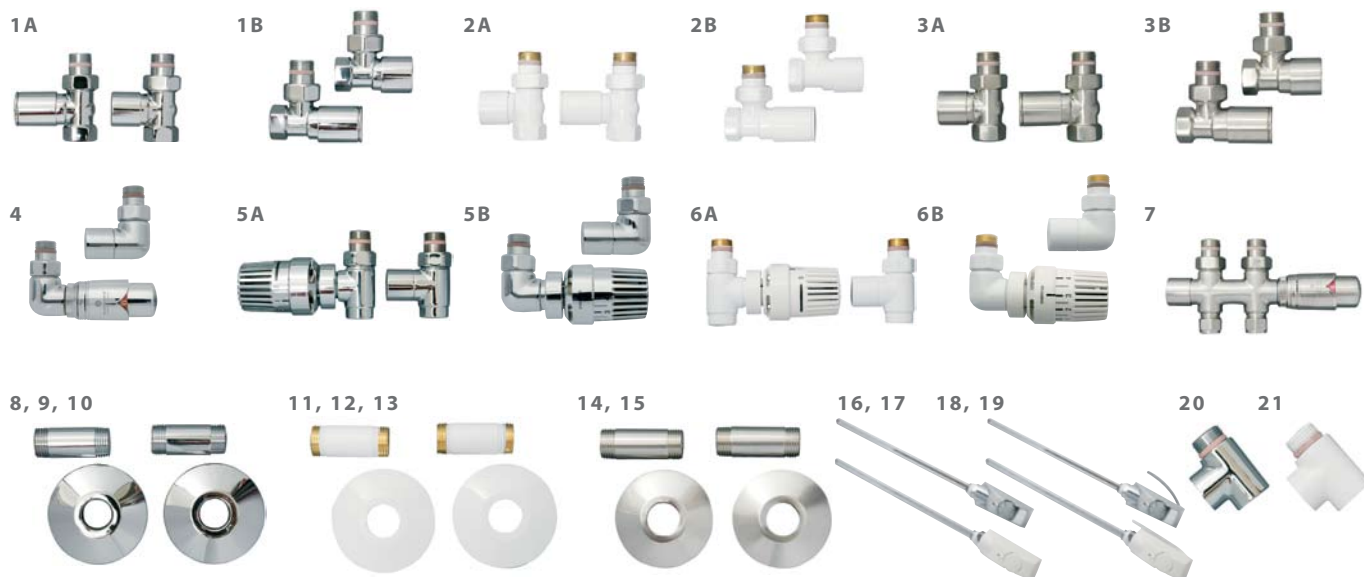

Afstand fra væg og C/C afstand:

Afstand fra væg til forkant 450 mm bred = 100-115 mm
600 mm bred = 125-135 mm
750 mm bred = 155-170 mm

PRESTIGE OVAL

Håndklæderadiatorer i krom eller hvid

PRESTIGE OVAL er en kombination af funktionalitet og elegance, og vil skabe en harmonisk atmosfære i ethvert badeværelse. Varme, komfort og individualitet går hånd i hånd og gør den ovale model til et attraktivt valg.

Afstand fra væg til forkant 450 mm bred = 80-95 mm
600 mm bred = 90-105 mm

PRESTIGE TILBEHØR

Ventiler:	Nr:	Overflade:	Dimension:	VVS-nr:	Passer til model:
Ventilsæt, lige	1A	Krom	RG 1/2" X 1/2" muffe	VVS-nr. 33.1288.004	Alle modeller
Ventilsæt, vinkel	1B	Krom	RG 1/2" X 1/2" muffe	VVS-nr. 33.1288.034	Alle modeller
Ventilsæt, lige	2A	Hvid	RG 1/2" X 1/2" muffe	VVS-nr. 33.1289.004	Alle modeller
Ventilsæt, vinkel	2B	Hvid	RG 1/2" X 1/2" muffe	VVS-nr. 33.1289.034	Alle modeller
Ventilsæt, lige	3A	Børstet	RG 1/2" X 1/2" muffe	VVS-nr. 33.1289.014	Alle modeller
Ventilsæt, vinkel	3B	Børstet	RG 1/2" X 1/2" muffe	VVS-nr. 33.1289.044	Alle modeller
Termostatventilsæt, vinkel	4	Krom	RG 1/2" X 1/2" muffe	VVS-nr. 33.1289.634	Alle modeller
Retur-termostatventilsæt, lige	5A	Krom	RG 1/2" X 1/2" muffe	VVS-nr. 33.1289.704	Alle modeller
Retur-termostatventilsæt, omvendt vinkel	5B	Krom	RG 1/2" X 1/2" muffe	VVS-nr. 33.1289.734	Alle modeller
Retur-termostatventilsæt, lige	6A	Hvid	RG 1/2" X 1/2" muffe	VVS-nr. 33.1289.714	Alle modeller
Retur-termostatventilsæt, omvendt vinkel	6B	Hvid	RG 1/2" X 1/2" muffe	VVS-nr. 33.1289.744	Alle modeller
Dobbelt termostatventilsæt, lige (50 mm c/c tilslutning)	7	Børstet	RG 1/2" X 1/2" muffe	VVS-nr. 33.1298.234	Alle modeller