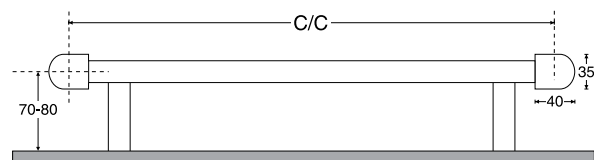

Afstand fra væg og C/C afstand: