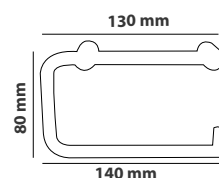

Papirholder

Rustfrit stål

Poleret

VVS-nr. 77.6336.004

Børstet

VVS-nr. 77.6336.016

Papirholder med bagplade

Rustfrit stål