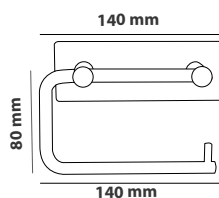

Papirholder med bagplade

Rustfrit stål

Poleret

VVS-nr. 77.6336.104

Børstet

VVS-nr. 77.6336.116