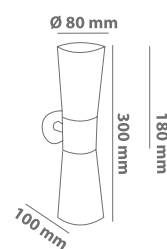

Børstet rustfrit stål og mundblæst 3-lags opal overfangsglas. Begge uden transformer.

Enkelt

Max. 40W 230V halogen, G9
VVS-nr. 77.7750.010

Dobbelt

Max. 2 x 25W 230V halogen, G9
VVS-nr. 77.7750.011

Krog

Rustfrit stål