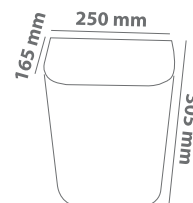

Affaldskurv

Rustfri stål, vægmodel

VVS-nr. 77.7756.116