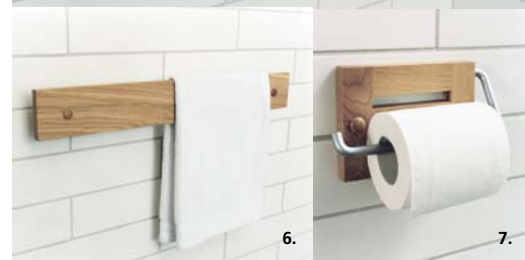

Tilbehør

Sæt det sidste præg på dit nye badeværelse eller lav om på dit gamle med lidt nyt tilbehør. Vi har både stort og småt, i træ eller metal, med flere farver at vælge imellem. Hvordan vil du pifte dit badeværelse op?

RUSTIK

Tilbehør som skaber harmoni, en serie med lige linier og massiv eg, som giver en naturlig følelse fra spejlet på væggen til risten på gulvet.

Rustik findes i eg og hvidlaseret eg. Samme pris – uanset materiale.

1. Rustik bæk B:83 H:43 D:43,5 1 300,-
2. Rustik vasketøjskurv B:41 H:67 D:41 1 445,-
3. Rustik gulvrister B:70 H:3,5 D:50 790,-
4. Rustik spejl B:60 H:60 D:3 790,- B:80 H:80 D:3 1 180,-
5. Rustik hylde B:80 H:16 D:18 660,- B:40 H:16 D:18 525,-
6. Rustik håndklædestang B:60 H:8 D:6,5 400,-
7. Rustik toiletpaperholder B:16 H:12 350,-
8. Rustik håndklædeknage B:30 H:4 310,-

Smart og enkel opbevaring, som er designet til den nye Joy-serie, men som passer lige så godt til de øvrige møbelsier. Vælg mellem seks farver/træsarter. Væghylde med skjulte konsoller.
 B:700 mm D:200 mm H:30 mm 380,-