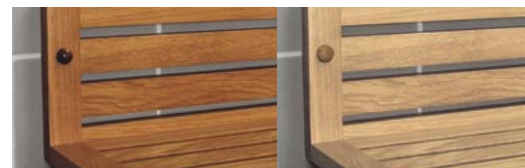

RUSTIK

Tilbehør som skaber harmoni, en serie med lige linier og massiv eg, som giver en naturlig følelse fra spejlet på væggen til risten på gulvet.

Rustik findes i eg og hvidlaseret eg. Samme pris – uanset materiale.

1. Rustik bæk B:83 H:43 D:43,5 1 300,-
2. Rustik vasketøjskurv B:41 H:67 D:41 1 445,-
3. Rustik gulvrister B:70 H:3,5 D:50 790,-
4. Rustik spejl B:60 H:60 D:3 790,- B:80 H:80 D:3 1 180,-
5. Rustik hylde B:80 H:16 D:18 660,- B:40 H:16 D:18 525,-
6. Rustik håndklædestang B:60 H:8 D:6,5 400,-
7. Rustik toiletpaperholder B:16 H:12 350,-
8. Rustik håndklædeknage B:30 H:4 310,-

Smart og enkel opbevaring, som er designet til den nye Joy-serie, men som passer lige så godt til de øvrige møbelsier. Vælg mellem seks farver/træsarter. Væghylde med skjulte konsoller.
 B:700 mm D:200 mm H:30 mm 380,-