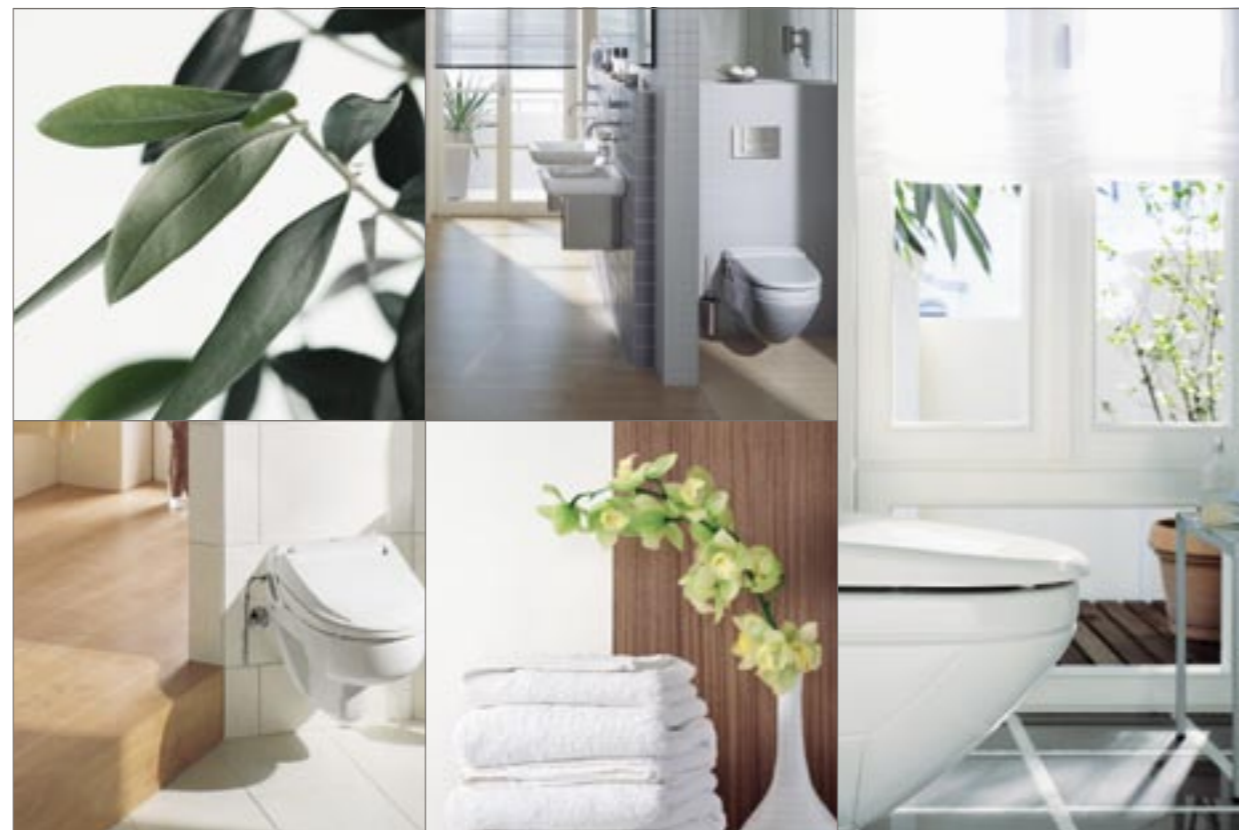

Et Balena doucheWC til ethvert behov

Veldesignet velvære

Geberit er den eneste producent af doucheWC'er, der kan tilbyde dig hele sortimentet, fra rejse-doucheWC'er til douche-toilet-sæder – og naturligvis komplette systemer. I vores moderne, kropsbevidste samfund er et Balena doucheWC en helt uundværlig del af et tidssvarende badeværelse. I udvalget af elegante og moderne design findes en model, der passer til enhver badeværelsesstil.

Når det gælder renovering af huse eller lejligheder – eller nybyggeri – har Balena doucheWC'et meget at byde på. Ud over de mange andre indlysende fordele ved Balena doucheWC'et er der ikke længere brug for et bidet, hvilket giver øget fleksibilitet ved indretning af badeværelset.

Dette er kun nogle få eksempler på, hvorfor Geberit Balena doucheWC er det mest populære i Europa.