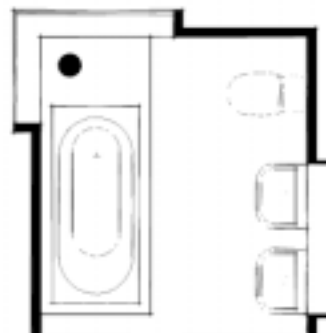

## En lille nyhed, der gør baderummet større

Logic er en ny serie wc'er og håndvaske, som er udviklet med det formål at skabe så meget friplads som muligt i små baderum. Bugtede former, der er skaleret ned til rette, tidløse linjer. Det gør produkterne til en fryd for øjet, men også lidt mindre og dermed nemmere at passe ind som puslespilsbrikker, hvor pladsen er trang. De virker ikke mindre end normalt, fordi det primært er de ydre mål der er gjort mindre. Logic-produkterne er nemme at installere i henhold til gældende standarder og passer perfekt til baderum i Danmark. Produkterne i Logic-serien gør baderummet større, uden at du behøver at flytte væggene så meget som en centimeter! En idé helt i Gustavsbergs ånd. ⚓

## Mindre er mere

Baderummet er et af hjemmets allermost udtryksfulde rum. Det er vigtigt at huske på. Det skal selvfølgelig være funktionelt og hygiejnisk, men det må også gerne have sin helt egen karakter. Ligesom Logic. Logic-serien kan også være den ideelle løsning, selvom der er rigeligt med plads. Produkternes ydre mål er mindre, og det giver dig større spillerum, når du planlægger dit baderum. Du kan lade din egen og rummets personlighed komme til udtryk. Hos Gustavsberg finder du et bredt udvalg af armaturer, brus, baderumsmøbler og diverse tilbehør. Du kan sammensætte et baderum i din helt personlige stil – stilfuldt, moderne, legesygt, hyggeligt eller en hvilken som helst stil, der falder i din smag. Logic er bare begyndelsen.