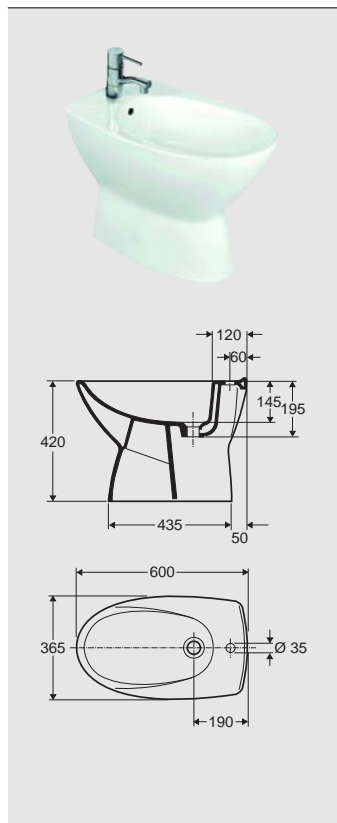

TOILETTER

Bidet

Det er en god ide at få et bidet i badeværelset. For det første er det hygiejnisk. Men også mere praktisk end du tror med en række muligheder ud over den klassiske funktion. Perfekt når man skal vaske små børn og store fødder eller rigtigt snavsede hænder.

Ifø Sign Art gulvmonteret bidet 4034

Gulvmonteret bidet i den samme designserie som Ifø Sign Art/Ifø sign toiletter og håndvaske. Bideterne fås henholdsvis med huller i porcelænet til skruemontering eller uden huller til silikonelimning. Sign Art bideterne fås med standard glasur og med Ifø's specielle rengøringsvenlige KeraTect glasur.

Hvid med gulvfæste til fastskruning

Hvid med KeraTect® med gulvfæste til fastskruning

Sand med gulvfæste til fastskruning

Sand med KeraTect® med gulvfæste til fastskruning

Hvid. Til limning med silikone

Hvid med KeraTect®. Til limning med silikone

Sand. Til limning med silikone

Sand med KeraTect®. Til limning med silikone

Bestilnr	Ex./Incl. Moms	EAN	Prisgruppe
67 6015 100	1 428 / 1 785	7391515103892	B
67 6015 130	1 921 / 2 401	7391515103908	B
67 6015 102	2 248 / 2 810	7391515103922	B
67 6015 132	2 712 / 3 390	7391515103939	B
67 6014 100	1 428 / 1 785	7391515098419	B
67 6014 130	1 921 / 2 401	7391515103915	B
67 6014 102	2 248 / 2 810	7391515098433	B
67 6014 132	2 712 / 3 390	7391515103946	B